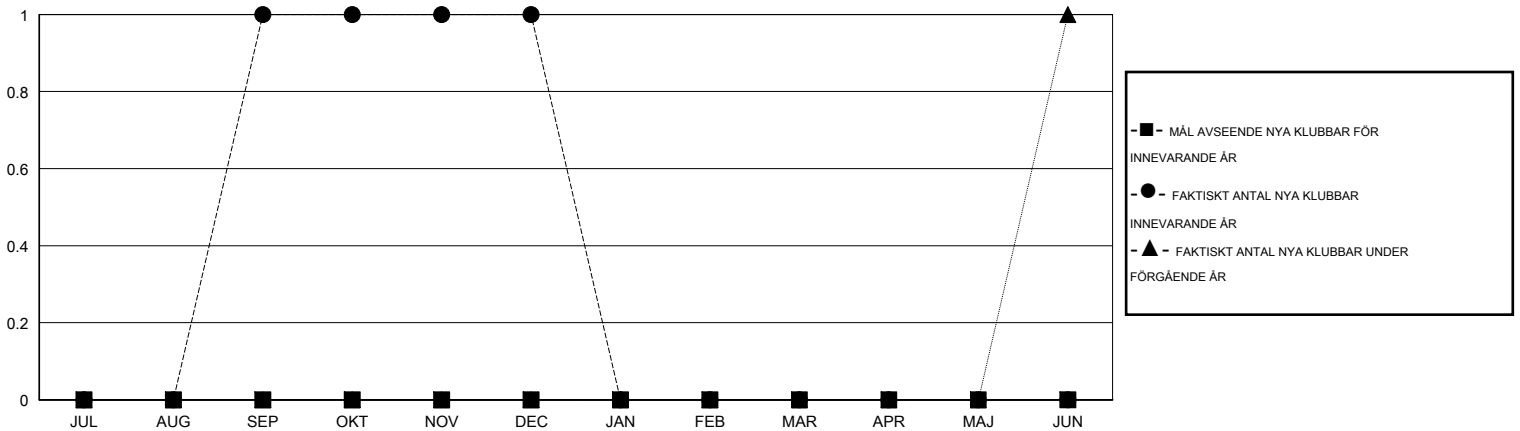

MONTHLY MEMBERSHIP PROGRESS REPORT

District 101 S

Results as of: 12/31/2014

GMT: Kenneth Persson

OMRÅDE SWEDEN

GMT KO 4

Klubbar					Medlemmar				
RESULTAT FÖR 2014-2015					RESULTAT FÖR 2014-2015				
KVARTAL	MÅL AVSEENDE NYA KLUBBAR	NYA KLUBBAR	AVFÖRDA KLUBBAR	NETTOTILLVÄX T/MINSKNING	KVARTAL	MÅL AVSEENDE NYA MEDLEMMAR	CHARTER OCH TILLAGDA NYA MEDLEMMAR	AVFÖRDA MEDLEMMAR	NETTOTILLVÄX T/MINSKNING
JUL/AUG/SEP	0	1	0	1	JUL/AUG/SEP	15	35	19	16
OKT/NOV/DEC	0	0	0	0	OKT/NOV/DEC	-10	20	38	-18
JAN/FEB/MAR	0	0	0	0	JAN/FEB/MAR	15	0	0	0
APR/MAJ/JUN	0	0	0	0	APR/MAJ/JUN	-10	0	0	0

MÅL OCH FAKTISKT ANTAL NYA KLUBBAR

MÅL OCH FAKTISKT ANTAL MEDLEMMAR

NEDLAGDA KLUBBAR: 0

20 CLUBS OF 50 TOG UPP EN ELLER FLER NYA MEDLEMMAR

KÖNSFÖRDELNING

MAN 1,046 (76.86%)
KVINNA 315 (23.14%)

AVFÖRDA MEDLEMMAR