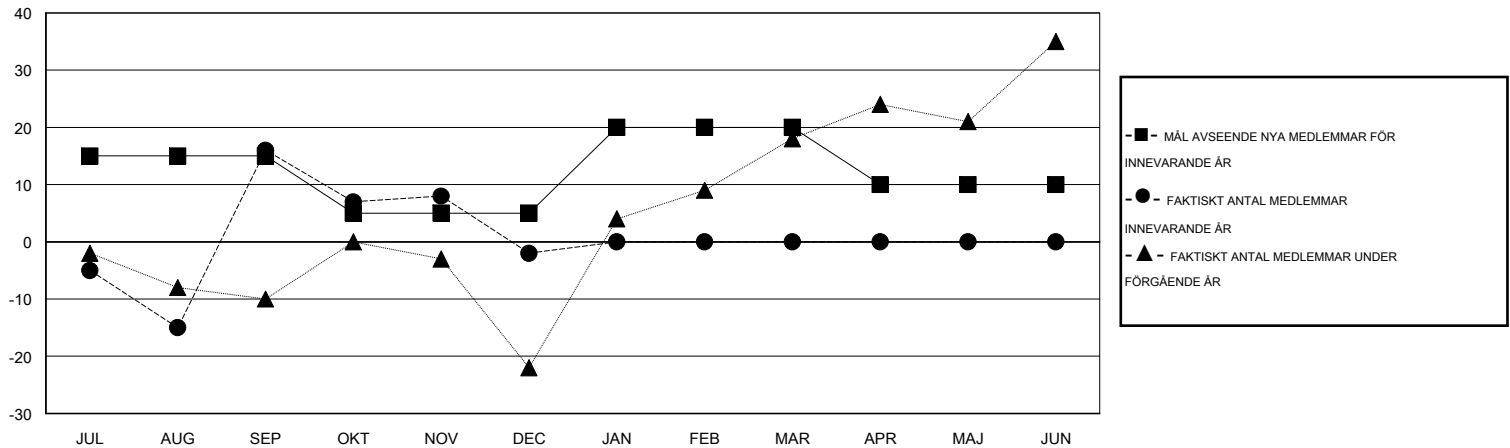

MONTHLY MEMBERSHIP PROGRESS REPORT

District 101 S

Results as of: 12/31/2014

GMT: Kenneth Persson

OMRÅDE SWEDEN

GMT KO 4

Klubbar					Medlemmar				
RESULTAT FÖR 2014-2015					RESULTAT FÖR 2014-2015				
KVARTAL	MÅL AVSEENDE NYA KLUBBAR	NYA KLUBBAR	AVFÖRDA KLUBBAR	NETTOTILLVÄX T/MINSKNING	KVARTAL	MÅL AVSEENDE NYA MEDLEMMAR	CHARTER OCH TILLAGDA NYA MEDLEMMAR	AVFÖRDA MEDLEMMAR	NETTOTILLVÄX T/MINSKNING
JUL/AUG/SEP	0	1	0	1	JUL/AUG/SEP	15	35	19	16
OKT/NOV/DEC	0	0	0	0	OKT/NOV/DEC	-10	20	38	-18
JAN/FEB/MAR	0	0	0	0	JAN/FEB/MAR	15	0	0	0
APR/MAJ/JUN	0	0	0	0	APR/MAJ/JUN	-10	0	0	0

MÅL OCH FAKTISKT ANTAL NYA KLUBBAR

MÅL OCH FAKTISKT ANTAL MEDLEMMAR

NEDLAGDA KLUBBAR: 0

20 CLUBS OF 50 TOG UPP EN ELLER FLER NYA MEDLEMMAR

KÖNSFÖRDELNING

MAN 1,046 (76.86%)
KVINNA 315 (23.14%)

AVFÖRDA MEDLEMMAR